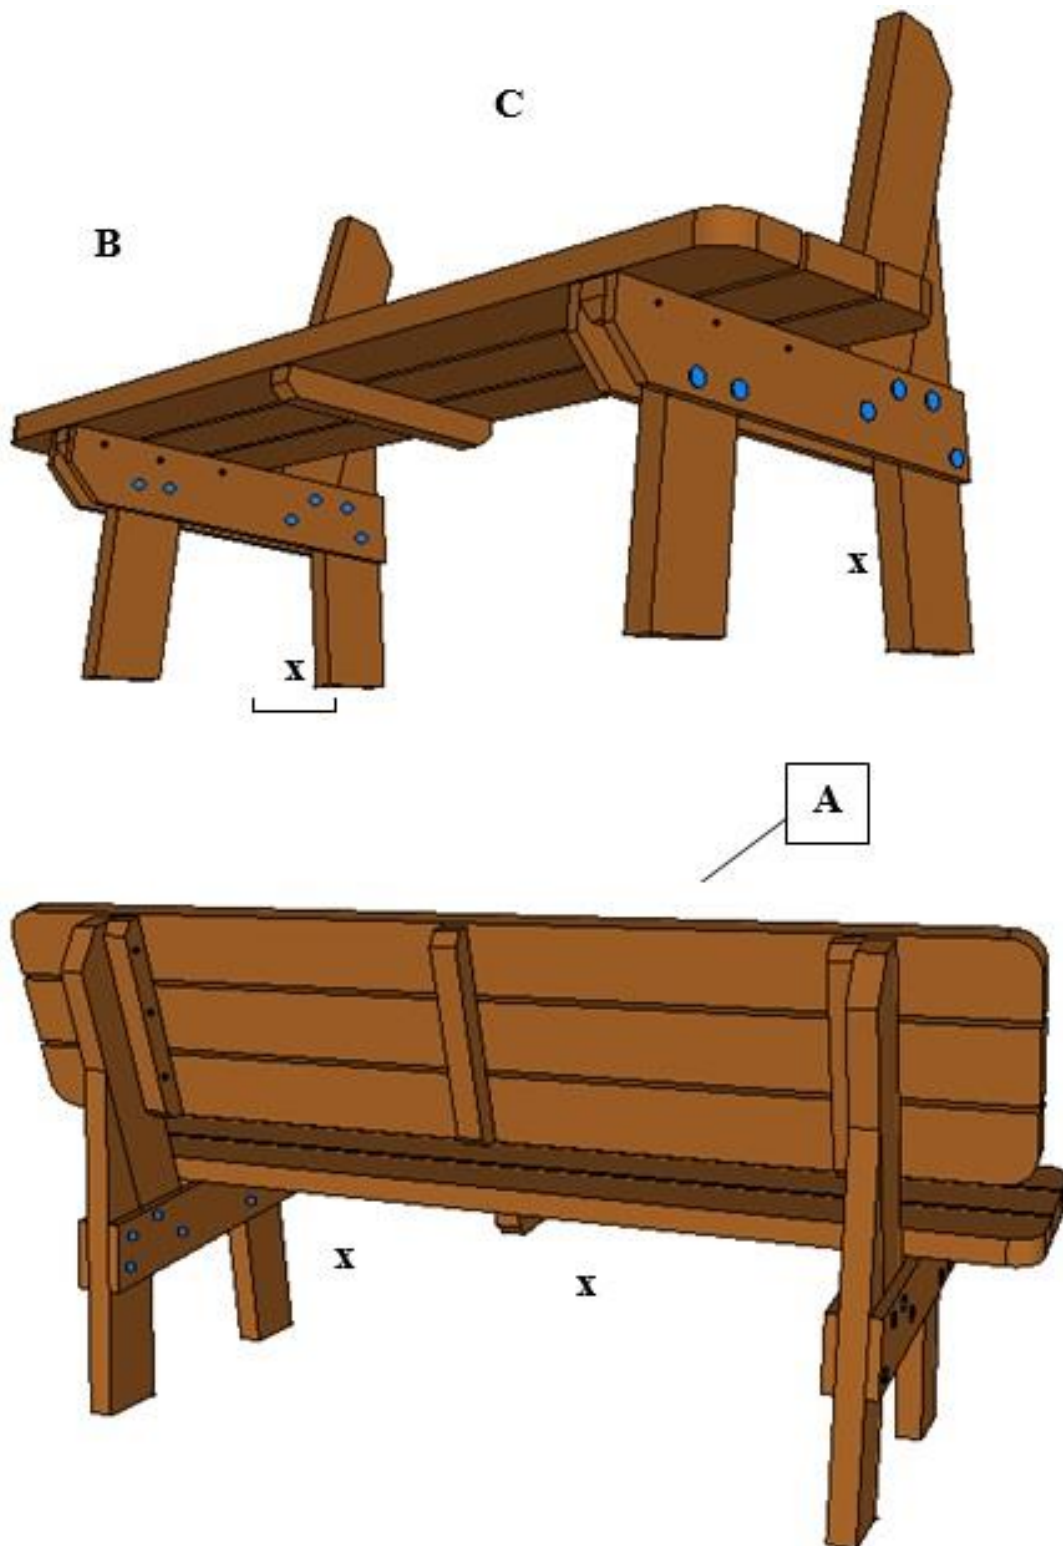

Banc Rambouillet

Dimensions de l'article monté : L 179,5 x lg 38,5 x ht 90 cm

Matériau : Pin sylvestre traité autoclave

Kit de montage :

Pièce	Photo	Quantité
A Dossier		1
B Assise		1
C Pieds		2
X Vis 4 x 70		12

Conseils d'utilisation :

POSITIONNER LE PRODUIT DE MANIÈRE STABLE SUR UN SOL PLAT.

NOTICE À CONSERVER

Plan de montage :

À MONTER SOI-MÊME

ATTENTION AUX RISQUES DE COINCEMENT ET DE CISAILLEMENTS LORS DU MONTAGE