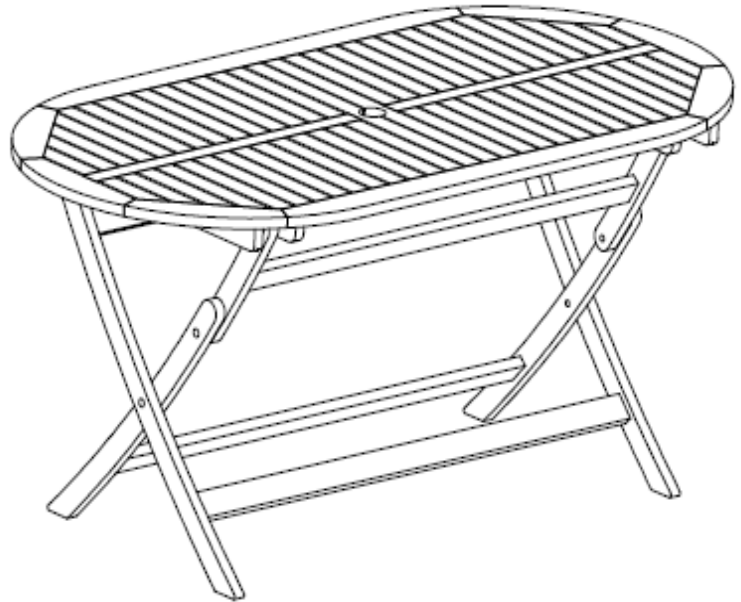

Table ovale Fidgi

Dimensions de l'article monté : L 130 x lg 80 x Ht 72 cm

Matériau : Acacia

KIT de Montage :

No.	HARDWARE LIST	Q.TY
A	 8x40x15	2PCS
B	 6X50X13	4PCS
C	 6.5x14x1	4PCS
D	 M6	4PCS
		1PCS

Conseils d'utilisation :

POSITIONNER LE PRODUIT DE MANIERE STABLE SUR UN SOL PLAT.

SI LE PRODUIT EST UTILISE EN INTERIEUR, IL EST PREFERABLE DE LE RINCER AVANT LE MONTAGE.

Plan de montage :

À MONTER SOI-MÊME

ETAPE 1

ETAPE 2

ETAPE 3