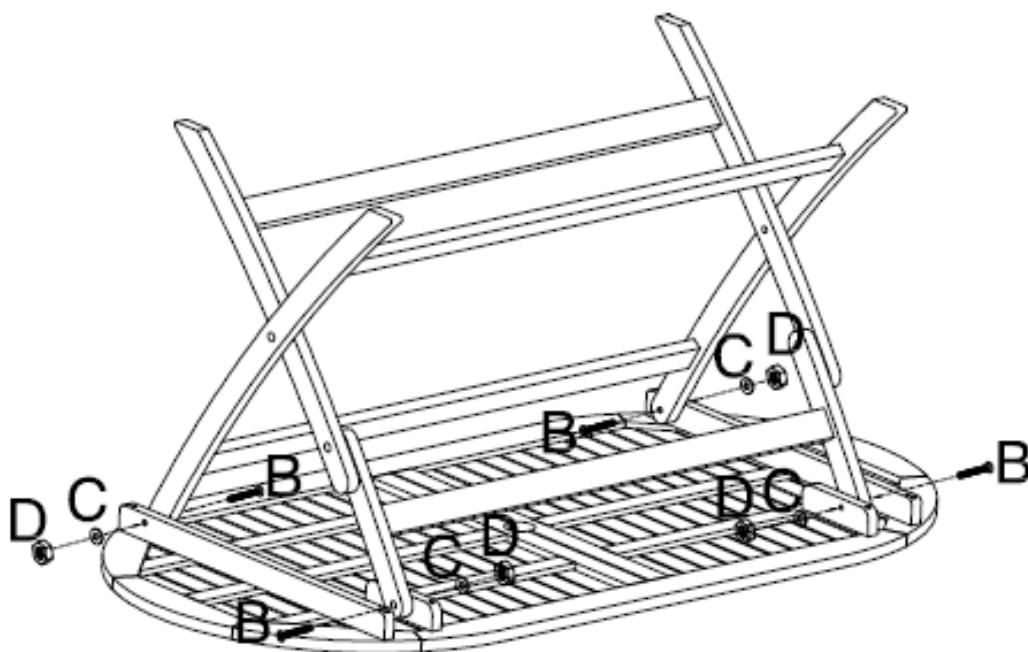

Table ovale Fidgi

Dimensions de l'article monté : L 130 x lg 80 x Ht 72 cm

Matériau : Acacia

KIT de Montage :

No.	HARDWARE LIST	Q.TY
A	 8x40x15	2PCS
B	 6X50X13	4PCS
C	 6.5x14x1	4PCS
D	 M6	4PCS
		1PCS

Conseils d'utilisation :

POSITIONNER LE PRODUIT DE MANIERE STABLE SUR UN SOL PLAT.

SI LE PRODUIT EST UTILISE EN INTERIEUR, IL EST PREFERABLE DE LE RINCER AVANT LE MONTAGE.

Plan de montage :

À MONTER SOI-MÊME

ETAPE 1

ETAPE 2

ETAPE 3