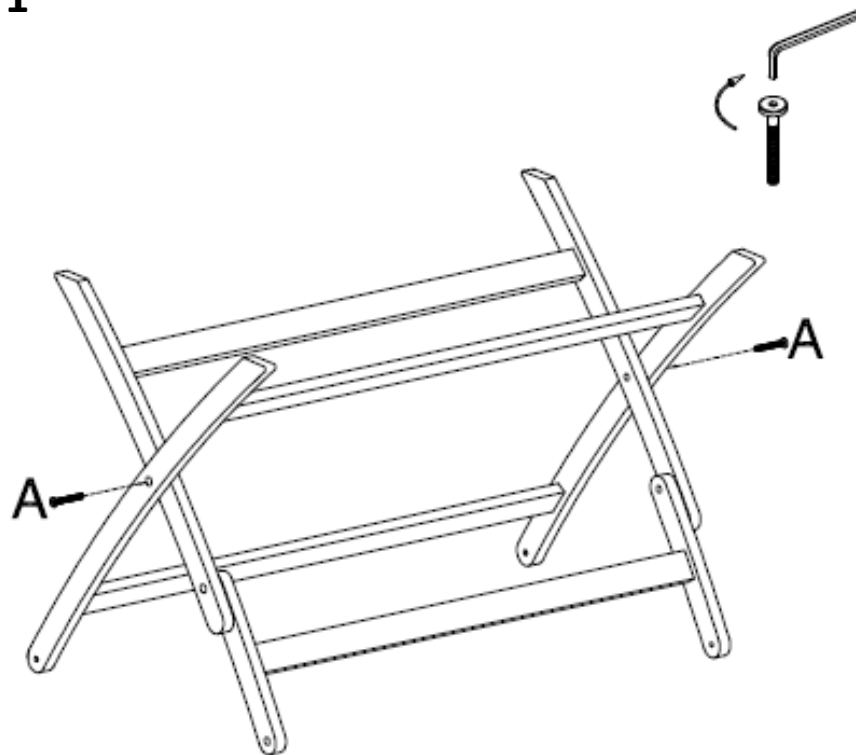

Table ovale Fidgi

Dimensions de l'article monté : L 130 x lg 80 x Ht 72 cm

Matériau : Acacia

KIT de Montage :

No.	HARDWARE LIST	Q.TY
A	 8x40x15	2PCS
B	 6X50X13	4PCS
C	 6.5x14x1	4PCS
D	 M6	4PCS
		1PCS

Conseils d'utilisation :

POSITIONNER LE PRODUIT DE MANIERE STABLE SUR UN SOL PLAT.

SI LE PRODUIT EST UTILISE EN INTERIEUR, IL EST PREFERABLE DE LE RINCER AVANT LE MONTAGE.

Plan de montage :

À MONTER SOI-MÊME

ETAPE 1

ETAPE 2

ETAPE 3