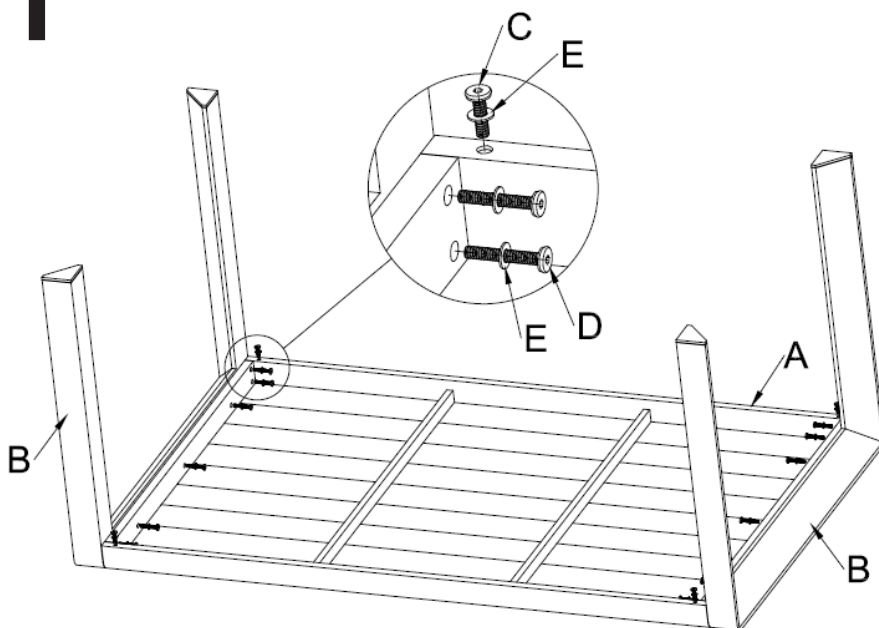

NOTES ET AVERTISSEMENTS, VEUILLEZ LIRE ATTENTIVEMENT

- Produit à monter soi-même.
- Attention ! Veillez à maintenir les enfants hors de la zone de montage.

CONSEILS DE MONTAGE :

- Avant de commencer le montage, identifier toutes les pièces à l'aide de la notice.
- Effectuer le montage sur une surface propre et plane.
- Ce produit doit être monté par un adulte.

UNE QUESTION ? N'hésitez pas à contacter notre service client via l'adresse suivante : clients@cemonjardin.com

Aussi, vous décelez une anomalie dans la notice de montage faites-nous en part, nous vous offrirons un bon d'achat (voir conditions générales de vente sur notre site internet)

RÉFÉRENCE	DÉSIGNATION	IMAGE	QUANTITÉ
A	Plateau de table		1
B	Pieds de table		2
C	Vis M6X15		4
D	Vis M6X40		14
E	Rondelle M6		18
F	Clé		1

1

1

2