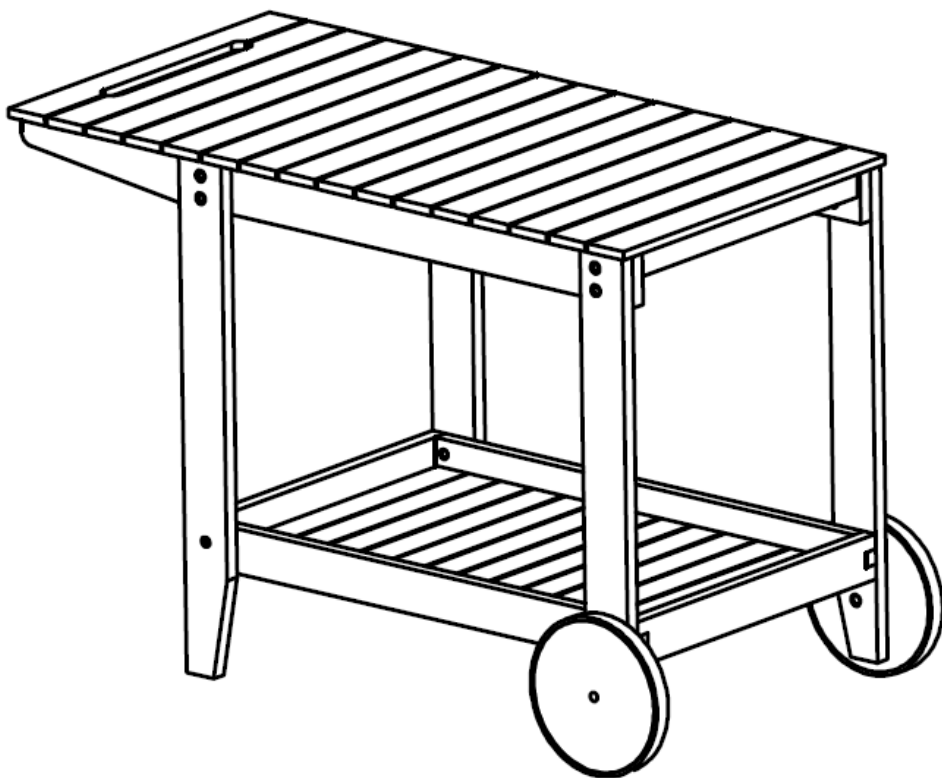

REF. 975208

Desserte contemporaine

x1

1h

cémonjardin

WWW.CEMONJARDIN.COM

**NOTES ET AVERTISSEMENTS, VEUILLEZ LIRE ATTENTIVEMENT**

- ▶ Produit à monter soi-même.
- ▶ Attention ! Veillez à maintenir les enfants hors de la zone de montage.