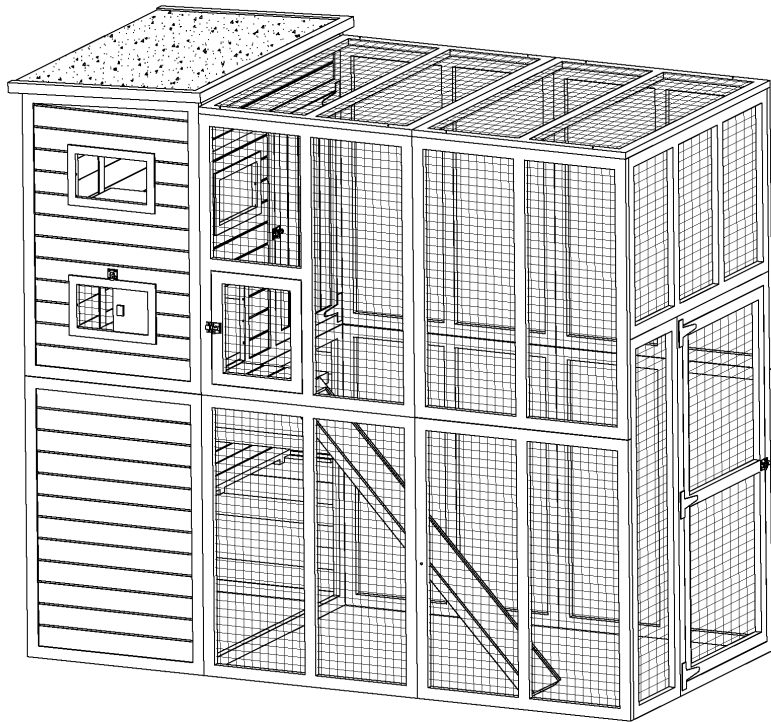

# Parc à chat Liberty avec abri

**x2 1h30**

**cémonjardin**

WWW.CEMONJARDIN.COM

**NOTES ET AVERTISSEMENTS, VEUILLEZ LIRE ATTENTIVEMENT**

- ▶ Produit à monter soi-même.
- ▶ Attention ! Veillez à maintenir les enfants hors de la zone de montage.