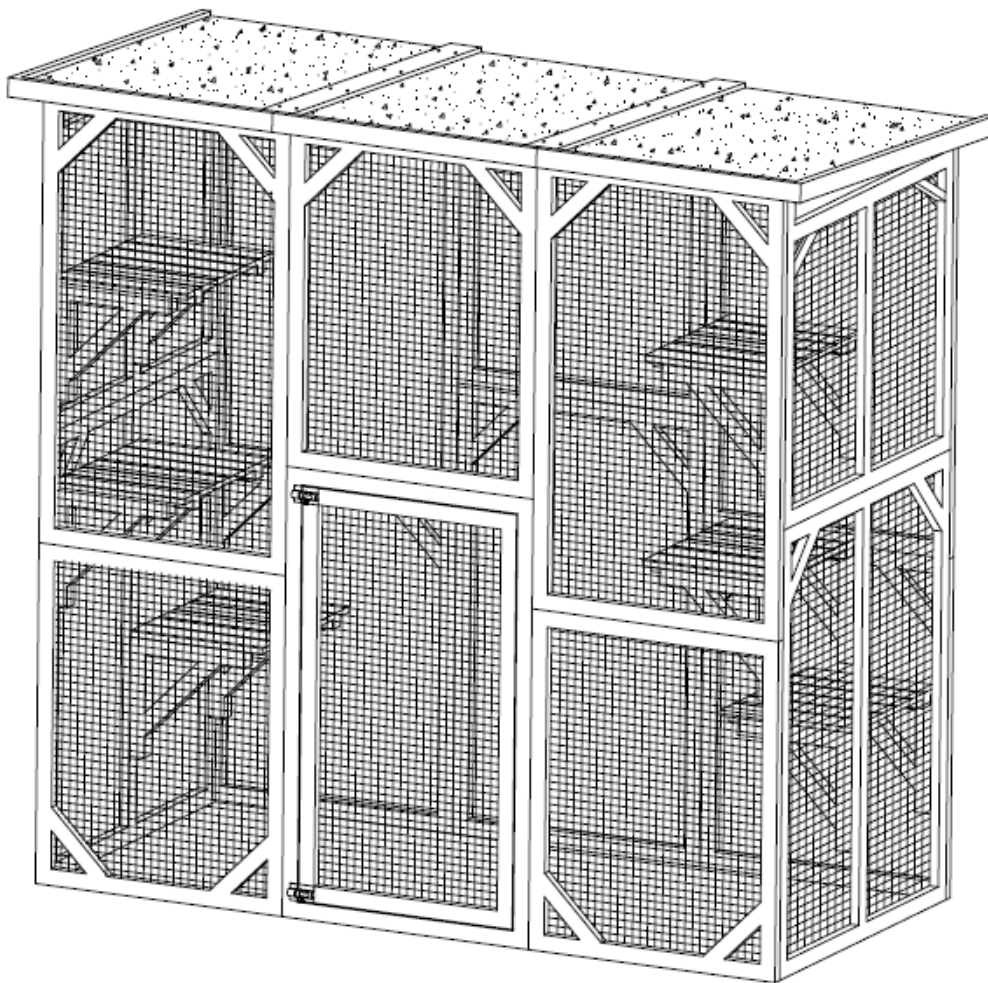

REF. 984642

Parc à chat Liberty

x2 1h30

cémonjardin

WWW.CEMONJARDIN.COM

NOTES ET AVERTISSEMENTS, VEUILLEZ LIRE ATTENTIVEMENT

- ▶ Produit à monter soi-même.
- ▶ Attention ! Veillez à maintenir les enfants hors de la zone de montage.

CONSEILS DE MONTAGE :

- ▶ Avant de commencer le montage, identifier toutes les pièces à l'aide de la notice.
- ▶ Effectuer le montage sur une surface propre et plane.
- ▶ Ce produit doit être monté par un adulte.