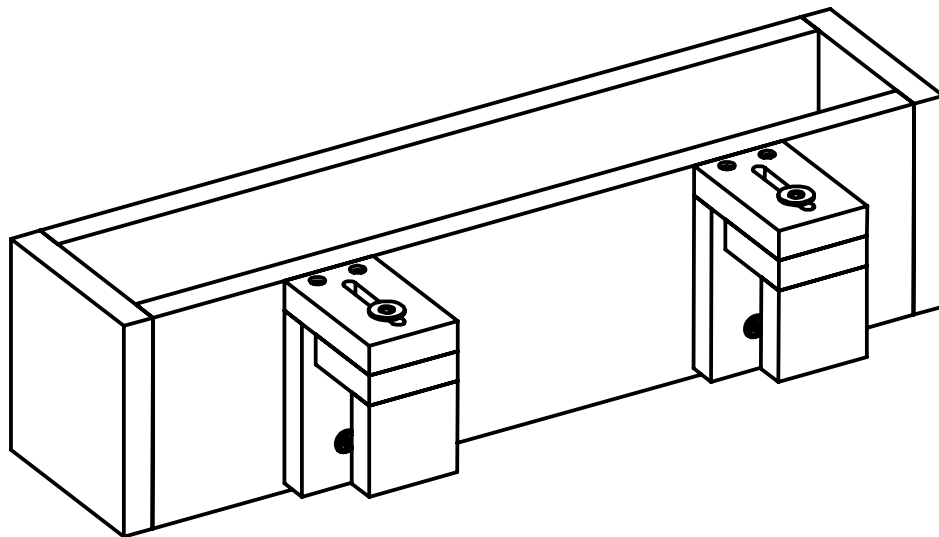

REF. 984699

Jardinière pour balcon

x1

30mn

cémonjardin

WWW.CEMONJARDIN.COM

**NOTES ET AVERTISSEMENTS, VEUILLEZ LIRE ATTENTIVEMENT**

- ▶ Produit à monter soi-même.
- ▶ Attention ! Veillez à maintenir les enfants hors de la zone de montage.

CONSEILS DE MONTAGE :

- ▶ Avant de commencer le montage, identifier toutes les pièces à l'aide de la notice.
- ▶ Effectuer le montage sur une surface propre et plane.
- ▶ Ce produit doit être monté par un adulte.

RÉFÉRENCE	DIMENSIONS	IMAGE	QUANTITÉ
A	496x92x15		1
B	496x127x15		1
C	496x127x15		1
D	127x122x15		2
E	122x55x81		2
F	75x55x55		2
1	Vis M6x25		4
2	Vis M6x35		2
3	Rondelle Ø8xØ25x2		2
4	Boulon M6x15		4
5	Clé M4		2