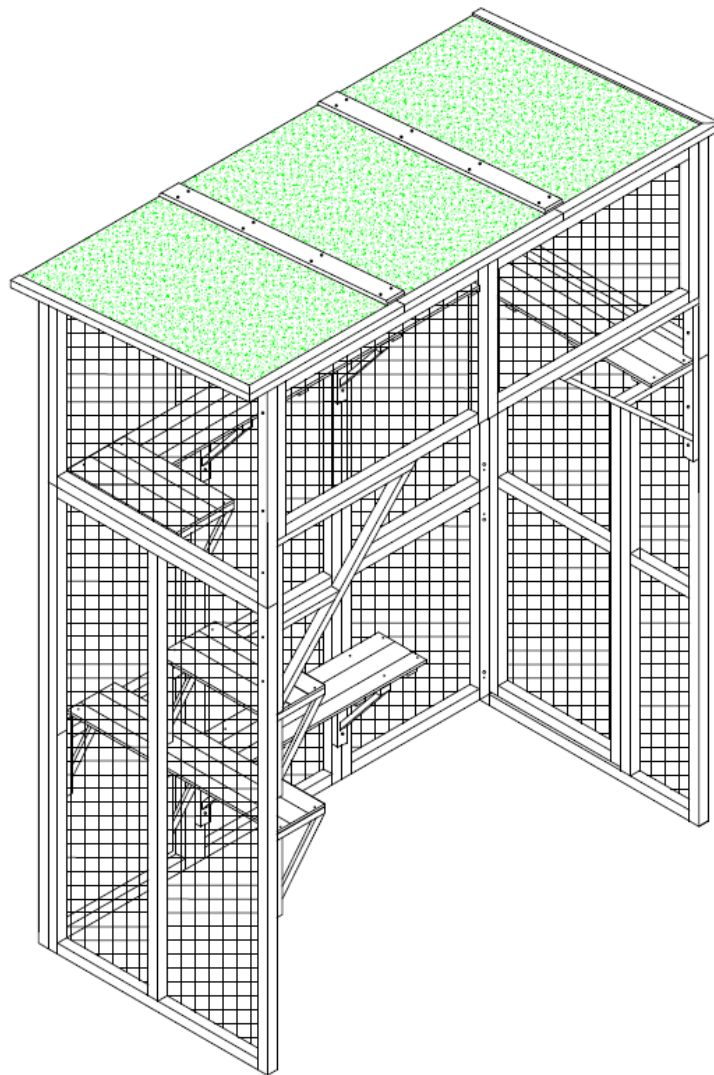

REF. 984814

# Parc à chat adossé

**x2 2h30**

**cémonjardin**

WWW.CEMONJARDIN.COM

**NOTES ET AVERTISSEMENTS, VEUILLEZ LIRE ATTENTIVEMENT**

- ▶ Produit à monter soi-même.
- ▶ Attention ! Veillez à maintenir les enfants hors de la zone de montage.